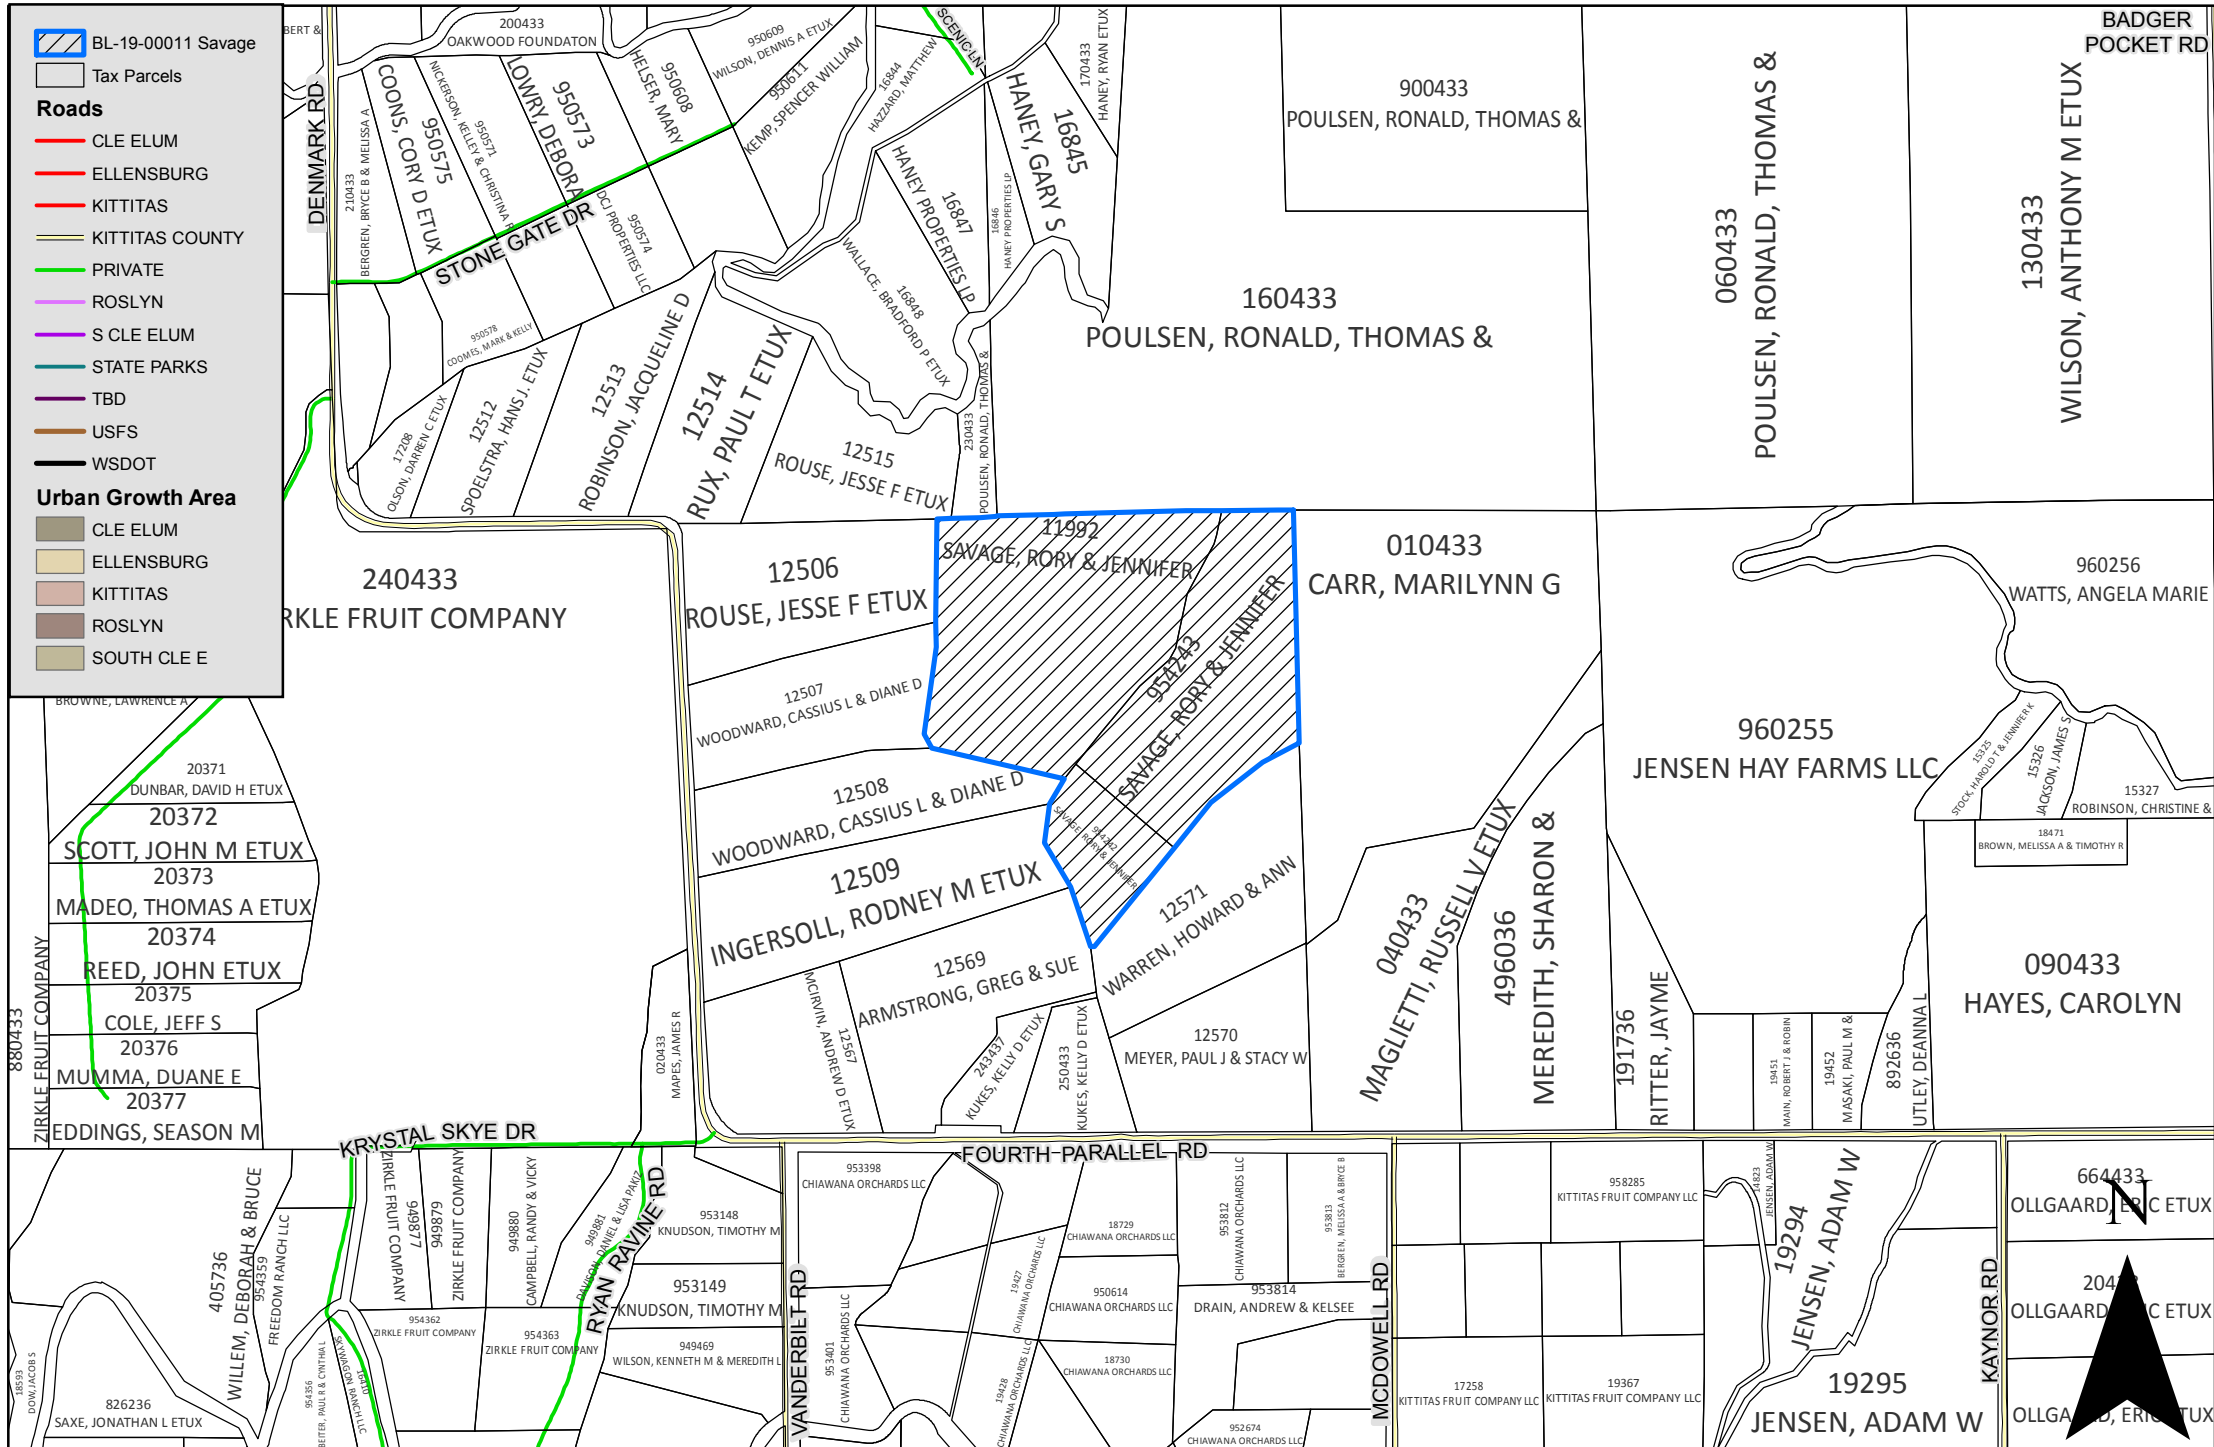

BL-19-00011 Savage

1:10,000

Vicinity